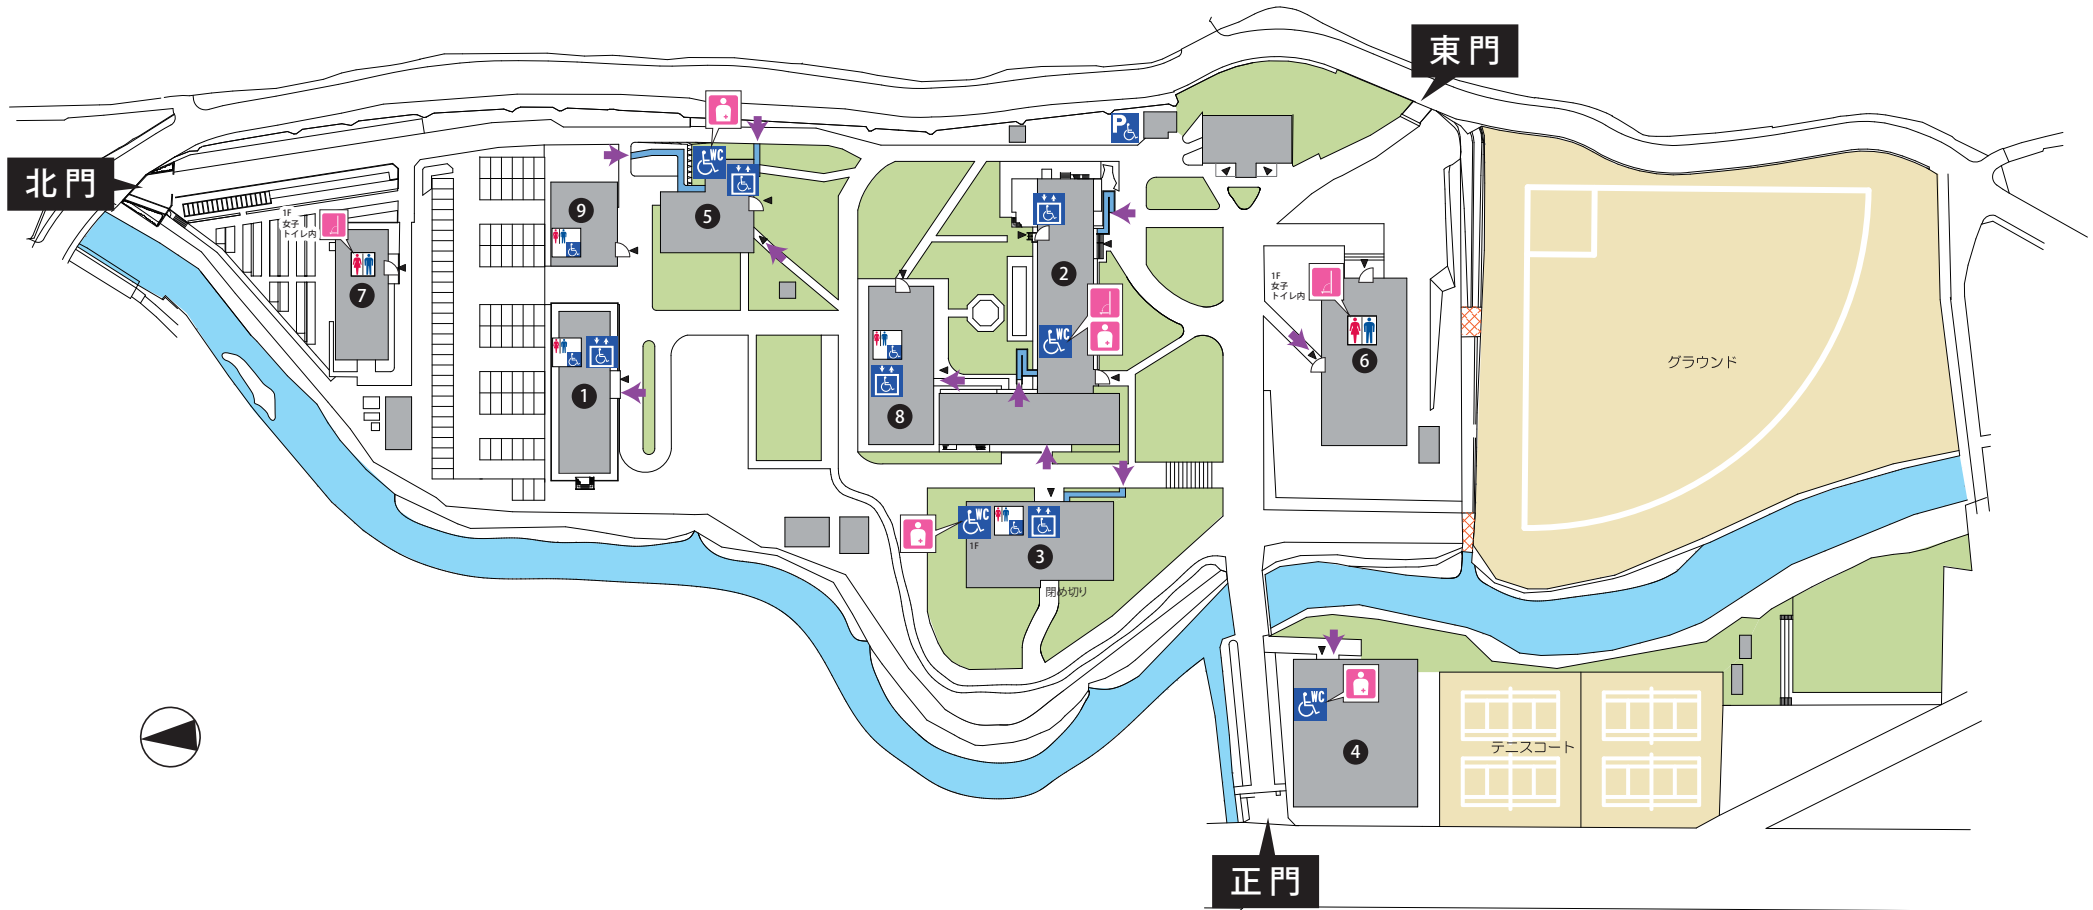

バリアフリー設備

- | | | | |
|--|---------------------------|--|----------------------------|
| | 身体障害者用駐車場 | | だれでもトイレ
(着替えもできる多目的トイレ) |
| | エレベーター | | フィッティングボード |
| | 身体障害者用トイレ
(通常のトイレ内に設置) | | オストメイト設備 |
| | 身体障害者専用トイレ | | おむつ替えシート |
| | | | 車椅子入口 |

大学施設情報

- | | |
|--------------|-------------|
| ① 東南アジア研究所 | ⑥ 経済学部講堂 |
| ② 経済学部本館 | ⑦ 課外活動等共用施設 |
| ③ 図書館経済学部分館 | ⑧ 片淵総合教育研究棟 |
| ④ 体育館 | ⑨ 共用校舎 |
| ⑤ 福利厚生施設扶搖会館 | |

【片淵キャンパス】多目的トイレ（だれでもトイレ）配置図

建物名	棟番号	設置階	多目的 単独	男性内車いす 対応	女性内車いす 対応	その他 (記載)	フィット ングボード	オスト 設備	おむつ替 え シート	ベビー チェア
東南アジア研究所	1	1F		✓						
		1F			✓					
		2F		✓						
		2F			✓					
		3F		✓						
		3F				✓				
経済学部本館	2	1F	✓				1	1		
		2F	✓				1	1		
図書館経済学部分館	3	1F	✓					1		
		1F			✓					
		1F		✓						
		2F			✓					
		2F		✓						
体育館	4	1F	✓					1		
福利厚生施設扶搖会館	5	1F			✓					
		1F	✓					1		
経済学部講堂	6	1F				女性用トイレ内	1			
課外活動等共用施設	7	1F				女性用トイレ内	1			
片淵総合教育研究棟	8	1F		✓						
		1F			✓					
		2F		✓						
		2F			✓					
		3F		✓			通常の個室は利用不可 車いす対応個室のみ			
		3F			✓					
		4F		✓			通常の個室は利用不可 車いす対応個室のみ			
		4F			✓					
共用校舎	9	1F		✓						
		1F			✓					